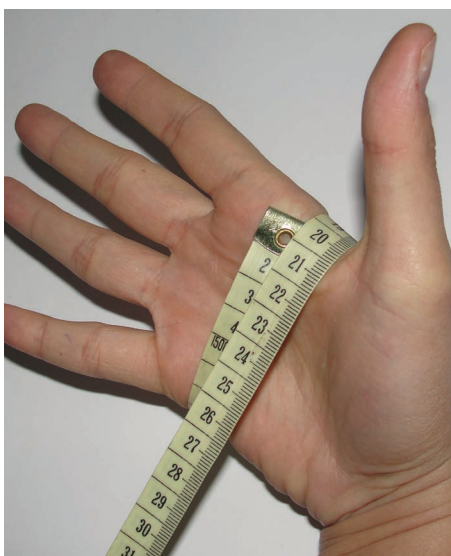

Aby określić rozmiar rękawiczki należy zmierzyć obwód dłoni bez kciuka.

Obwód dłoni mierzyć na lekko zgiętej dłoni!

Europejskie rozmiary dla rękawiczek podawane są w calach angielskich (inch) **1cal=2,54 cm**

	DAMSKIE					MĘSKIE		
w calach	6,5	7	7,5	8	8,5	9	9,5	10
obwód dłoni w cm	18	19	20	21	22	23	24	25

TDH lual.pl Szczepan Woźny

ul. Królowej Jadwigi 4 | 59-225 Chojnów | POLSKA
tel. +48 76 8181666 | kom. +48 602 450508 | e-mail: verkauf@lual.pl | www.lual.pl