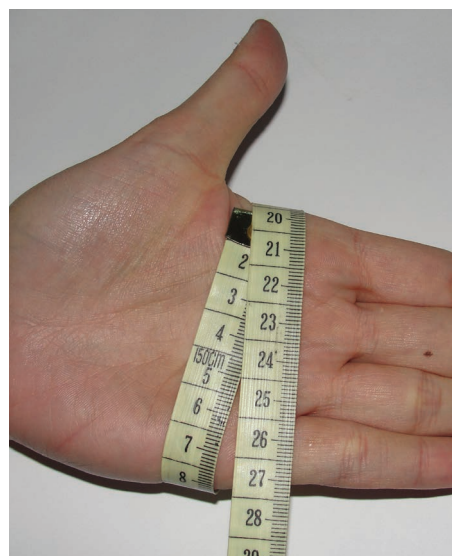

Aby określić rozmiar rękawiczki należy zmierzyć obwód dłoni bez kciuka.

Obwód dłoni mierzyć na lekko zgiętej dłoni!

Europejskie rozmiary dla rękawiczek podawane są w calach angielskich (inch) **1cal=2,54 cm**

	DAMSKIE					MĘSKIE		
w calach	6,5	7	7,5	8	8,5	9	9,5	10
obwód dłoni w cm	18	19	20	21	22	23	24	25

TDH lual.pl Szczepan Woźny

ul. Królowej Jadwigi 4 | 59-225 Chojnów | POLSKA
tel. +48 76 8181666 | kom. +48 602 450508 | e-mail: verkauf@lual.pl | www.lual.pl