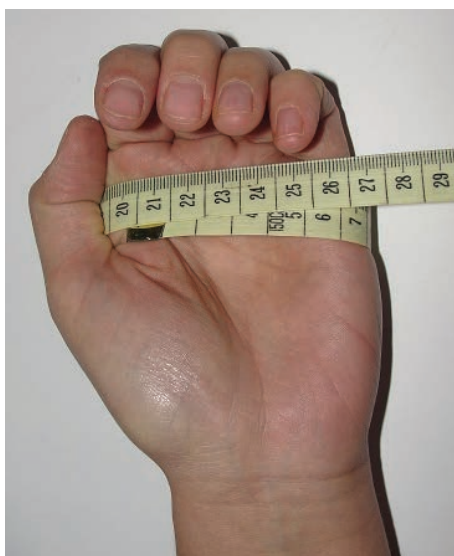

Aby określić rozmiar rękawiczki należy zmierzyć obwód dłoni bez kciuka.

Obwód dłoni mierzyć na lekko zgiętej dłoni!

Europejskie rozmiary dla rękawiczek podawane są w calach angielskich (inch) **1cal=2,54 cm**

	DAMSKIE					MĘSKIE		
w calach	6,5	7	7,5	8	8,5	9	9,5	10
obwód dłoni w cm	18	19	20	21	22	23	24	25

TDH lual.pl Szczepan Woźny

ul. Królowej Jadwigi 4 | 59-225 Chojnów | POLSKA
tel. +48 76 8181666 | kom. +48 602 450508 | e-mail: verkauf@lual.pl | www.lual.pl